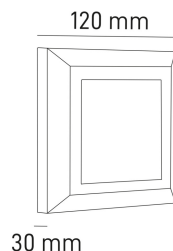

SORIA QUADRATO

Segnapasso CCT

SORIA4Q

4W-330lm-3000-4000-6500K

DIMENSIONI	A	B	C
1	120	30	120

INFORMAZIONI GENERALI	
Codice	SORIA4Q
Ean	8031453027452
Famiglia	SORIA QUADRATO
Tecnologia	LED
Materiale corpo	ABS
Materiale diffusore / lente	PC
Sorgente sostituibile	NO

DATI ILLUMINOTECNICI	
Colore luce	CCT
CCT (K)	3000-4000-6500
Flusso luminoso (lm)	330
Flusso Luminoso Modulo (lm)	450
Fascio luminoso (°)	120
Resa Cromatica (CRI)	80

CARATTERISTICHE TECNICHE	
Potenza (W)	4
Tensione di alim. (V) / Max (V)	220 / 240
Frequenza alimentazione (Hz)	50/60
Fattore di potenza	0,5
Compatibile dimmer	NO
Vita nominale (h)	25000

IMBALLO	
Confezione	SC
Imballo	20 / 20
Peso Lordo (Kg)	5.6
Peso Netto (Kg)	0.22

SORIA QUADRATO

Segnapasso CCT

SORIA4Q

4W-330lm-3000-4000-6500K

- Segnapasso in ABS e policarbonato per applicazione a parete
- Cover bianca e antracite in dotazione
- Modulo LED integrato da 4W
- CCT selezionabile